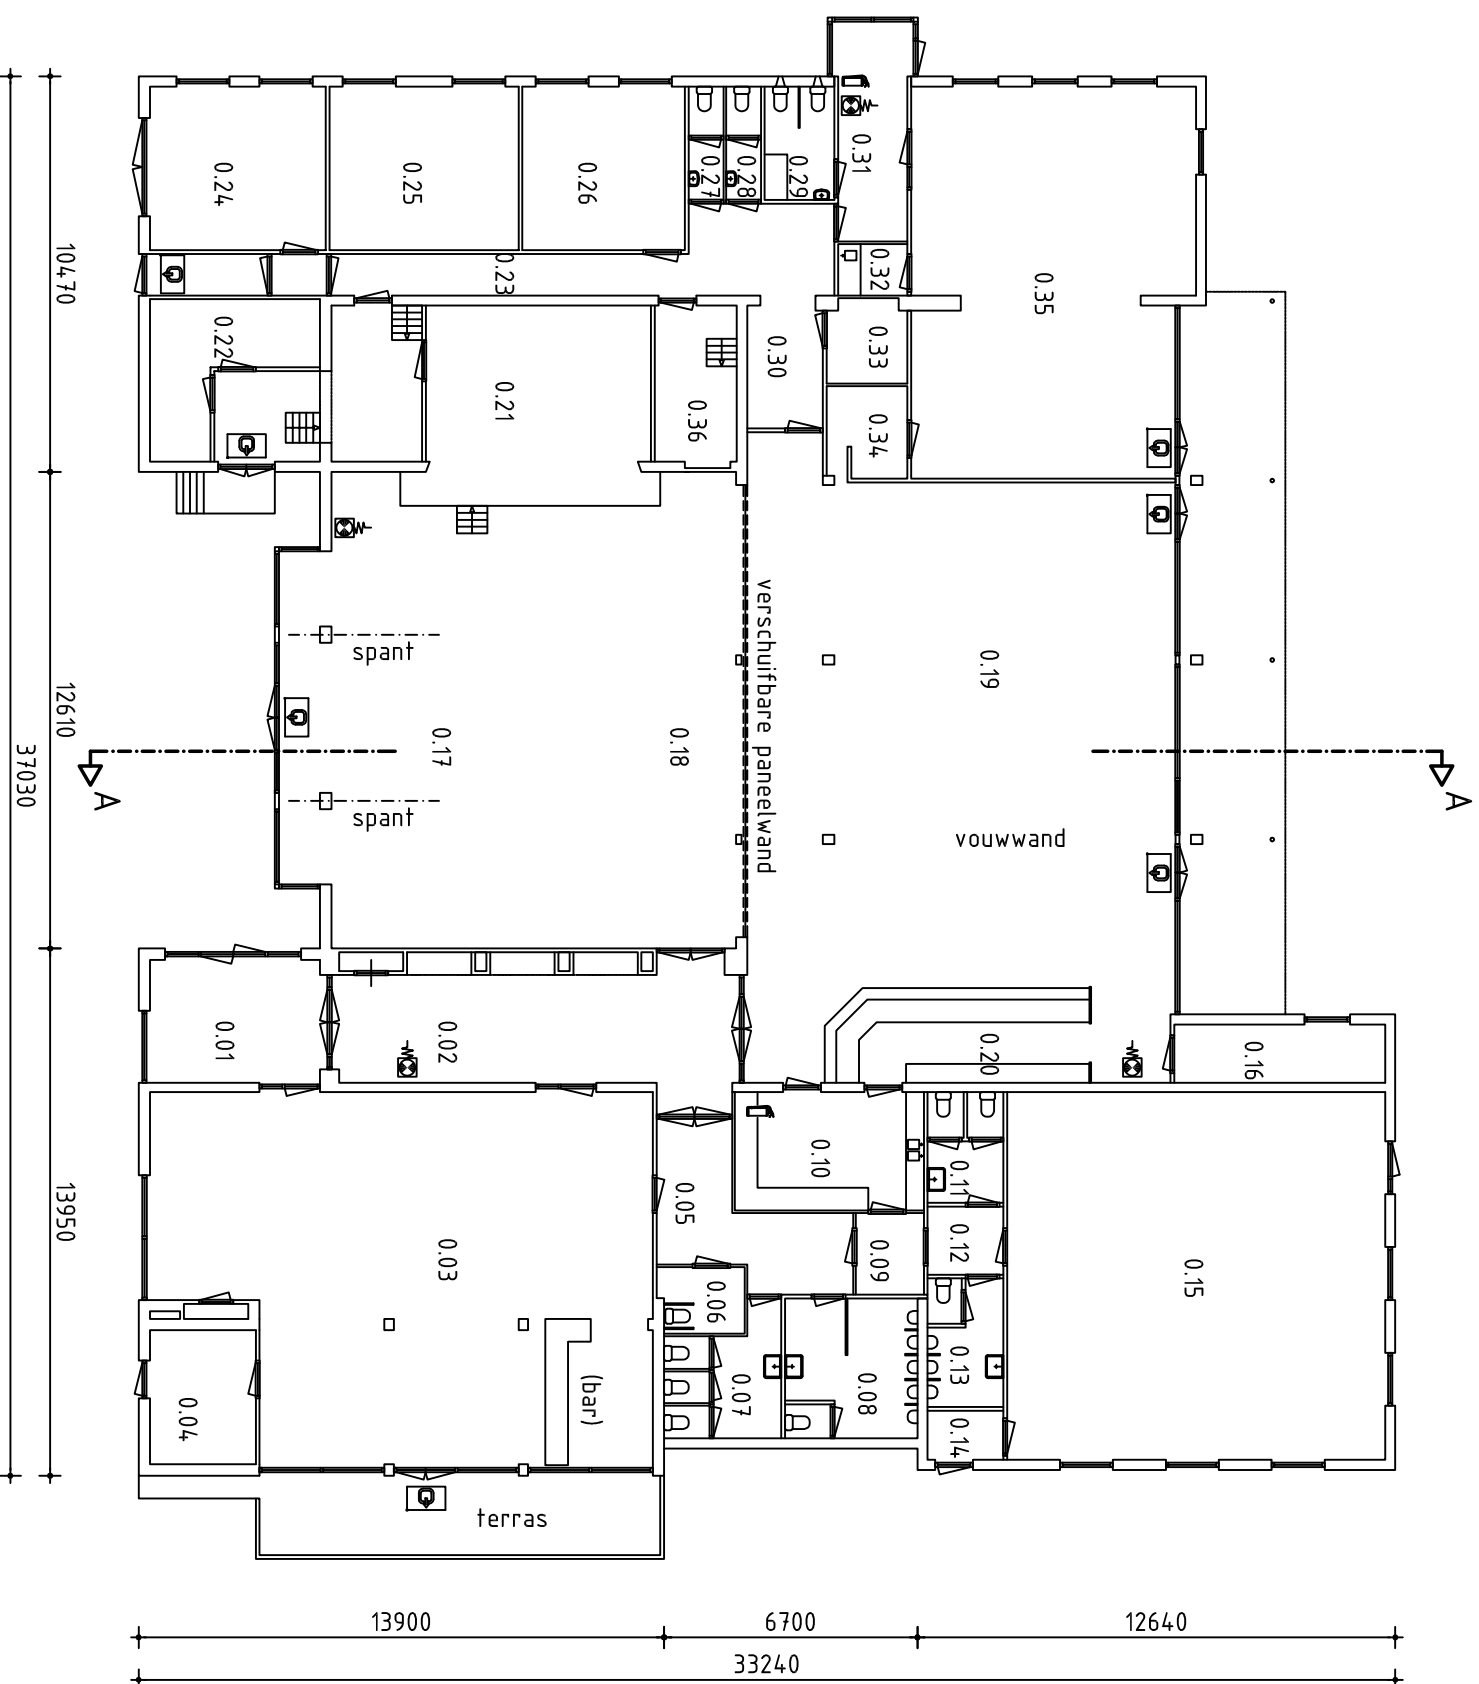

- LEGENDA:**
- 0.01 entree
 - 0.02 gang/garderobe
 - 0.03 ontspanningsruimte
 - 0.04 berging
 - 0.05 gang
 - 0.06 invalide toilet
 - 0.07 toilet dames
 - 0.08 toilet heren
 - 0.09 berging keuken
 - 0.10 keuken
 - 0.11 toilet dames
 - 0.12 portaal
 - 0.13 toilet here
 - 0.14 entree
 - 0.15 jongerensoos
 - 0.16 berging
 - 0.17 toneelzaal/recreatieruimte
 - 0.18 grote zaal

- 0.19 zaal 1
- 0.20 bar
- 0.21 toneelpodium
- 0.22 berging
- 0.23 gang
- 0.24 garage
- 0.25 vergaderruimte
- 0.26 vergaderruimte
- 0.27 toilet heren
- 0.28 toilet dames
- 0.29 toilet peuters
- 0.30 portaal
- 0.31 entree peuters
- 0.32 pantry
- 0.33 berging
- 0.34 berging
- 0.35 peuterspeelzaal
- 0.36 opslagruimte