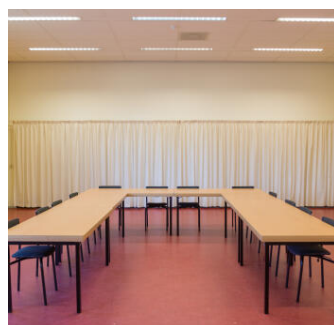

Muzelinck Oss | Raadhuislaan 18

Algemene informatie

Plaats	Oss	Vloeroppervlakte	vanaf 25 m²
Sanitair	Toiletten	Activiteit	Kantoor, Bijeenkomst, Opvang, Educatie, Kunst / cultuur
Accommodatie	Muzelinck Centrum voor de Kunsten	Huurprijs	op aanvraag
Beschikbaarheid	permanent, incidenteel	Wijk	Centrum

Contactgegevens

Aanbieder	Muzelinck Centrum voor de Kunsten
Telefoon	0412 - 623727
E-mailadres	inge.elbers@muzelinck.nl
Website	www.muzelinck.nl

Aan deze projectinformatie kunnen geen rechten worden ontleend. Acquisitie naar aanleiding van deze projectinformatie wordt niet op prijs gesteld.