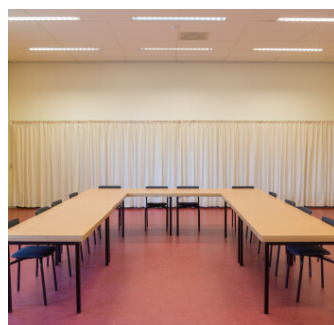

Muzelinck Oss | Raadhuislaan 18

Algemene informatie

Plaats	Oss	Vloeroppervlakte	vanaf 25 m²
Sanitair	Toiletten	Activiteit	Kantoor, Bijeenkomst, Opvang, Educatie, Kunst / cultuur
Accommodatie	Muzelinck Centrum voor de Kunsten	Huurprijs	op aanvraag
Beschikbaarheid	permanent, incidenteel	Wijk	Centrum

Contactgegevens

Aanbieder	Muzelinck Centrum voor de Kunsten
Telefoon	0412 - 623727
E-mailadres	inge.elbers@muzelinck.nl
Website	www.muzelinck.nl

Aan deze projectinformatie kunnen geen rechten worden ontleend. Acquisitie naar aanleiding van deze projectinformatie wordt niet op prijs gesteld.