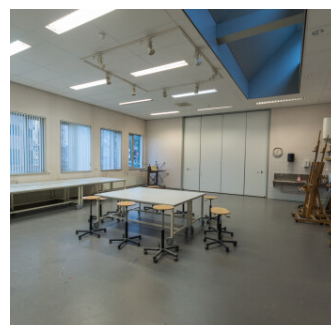

Muzelinck Oss | Raadhuislaan 18

Algemene informatie

Plaats	Oss	Vloeroppervlakte	vanaf 25 m²
Sanitair	Toiletten	Activiteit	Kantoor, Bijeenkomst, Opvang, Educatie, Kunst / cultuur
Accommodatie	Muzelinck Centrum voor de Kunsten	Huurprijs	op aanvraag
Beschikbaarheid	permanent, incidenteel	Wijk	Centrum

Contactgegevens

Aanbieder	Muzelinck Centrum voor de Kunsten
Telefoon	0412 - 623727
E-mailadres	inge.elbers@muzelinck.nl
Website	www.muzelinck.nl

Aan deze projectinformatie kunnen geen rechten worden ontleend. Acquisitie naar aanleiding van deze projectinformatie wordt niet op prijs gesteld.