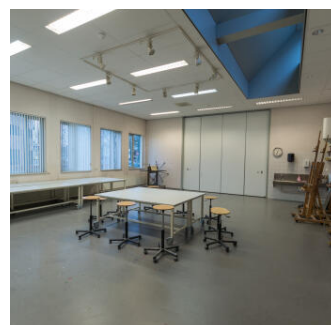

Muzelinck Oss | Raadhuislaan 18

Algemene informatie

Plaats	Oss	Vloeroppervlakte	vanaf 25 m²
Sanitair	Toiletten	Activiteit	Kantoor, Bijeenkomst, Opvang, Educatie, Kunst / cultuur
Accommodatie	Muzelinck Centrum voor de Kunsten	Huurprijs	op aanvraag
Beschikbaarheid	permanent, incidenteel	Wijk	Centrum

Contactgegevens

Aanbieder	Muzelinck Centrum voor de Kunsten
Telefoon	0412 - 623727
E-mailadres	inge.elbers@muzelinck.nl
Website	www.muzelinck.nl

Aan deze projectinformatie kunnen geen rechten worden ontleend. Acquisitie naar aanleiding van deze projectinformatie wordt niet op prijs gesteld.