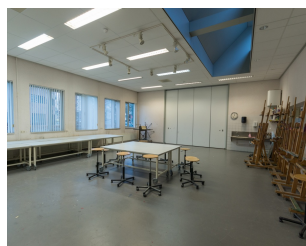

Muzelinck Oss

Raadhuislaan 18

Plaats	Oss	Vloeroppervlakte	vanaf 25 m²
Oppervlakte	Diverse m², 0 - 50 m², 50 - 100 m², 100 - 250 m²	Sanitair	Toiletten
Activiteit	Kantoor, Bijeenkomst, Opvang, Educatie, Kunst / cultuur	Accommodatie	Muzelinck Centrum voor de Kunsten
Huurprijs	op aanvraag	Beschikbaarheid	permanent, incidenteel
Wijk	Centrum		

Contactgegevens

Aanbieder	Muzelinck Centrum voor de Kunsten
Telefoon	0412 - 623727
E-mailadres	inge.elbers@muzelinck.nl
Website	www.muzelinck.nl

Aan deze projectinformatie kunnen geen rechten worden ontleend. Acquisitie naar aanleiding van deze projectinformatie wordt niet op prijs gesteld.