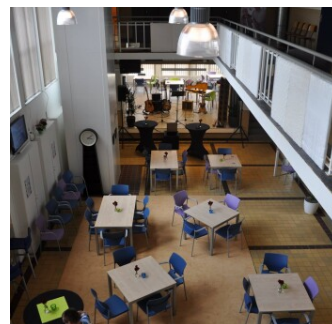

Wijkcentrum/MFA Schadewijk Oss | Leeuwerikstraat 2

Algemene informatie

Plaats	Oss	Vloeroppervlakte	circa 750 m²
Sanitair	Keuken en toilet / douche	Activiteit	Kantoor, Bijeenkomst, Educatie, Kunst / cultuur, Sport, Kinderfeestje
Accommodatie	Wijkcentrum Schadewijk	Huurprijs	op aanvraag
Beschikbaarheid	incidenteel	Wijk	Schadewijk
Ingangsdatum	per voorjaar 2014		

Contactgegevens

Aanbieder	Wijkcentrum Schadewijk
Telefoon	0412 - 859037
E-mailadres	bestuurschadewijkcentrum@gmail.com

Aan deze projectinformatie kunnen geen rechten worden ontleend. Acquisitie naar aanleiding van deze projectinformatie wordt niet op prijs gesteld.