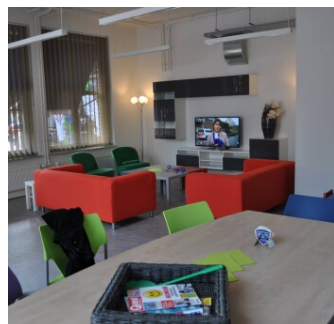

Wijkcentrum/MFA Schadewijk Oss | Leeuwerikstraat 2

Algemene informatie

Plaats	Oss	Vloeroppervlakte	circa 750 m²
Sanitair	Keuken en toilet / douche	Activiteit	Kantoor, Bijeenkomst, Educatie, Kunst / cultuur, Sport, Kinderfeestje
Accommodatie	Wijkcentrum Schadewijk	Huurprijs	op aanvraag
Beschikbaarheid	incidenteel	Wijk	Schadewijk
Ingangsdatum	per voorjaar 2014		

Contactgegevens

Aanbieder	Wijkcentrum Schadewijk
Telefoon	0412 - 859037
E-mailadres	bestuurschadewijkcentrum@gmail.com

Aan deze projectinformatie kunnen geen rechten worden ontleend. Acquisitie naar aanleiding van deze projectinformatie wordt niet op prijs gesteld.