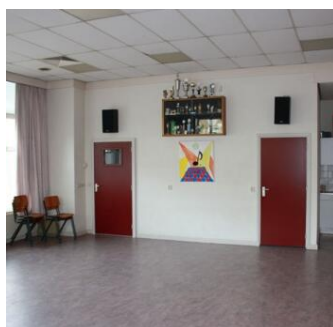

Dorpshuis 't Slotje Herpen | Schoolstraat 2

Algemene informatie

Plaats	Herpen	Vloeroppervlakte	vanaf 35 m²
Sanitair	Keuken en toilet	Activiteit	Kunst / cultuur, Educatie, Opvang, Bijeenkomst, Vergaderen
Accommodatie	Dorpshuis t Slotje	Huurprijs	divers
Beschikbaarheid	incidenteel		

Contactgegevens

Aanbieder	Dorpshuis 't Slotje Herpen
Telefoon	0486 - 412784 of 06 - 533 66 223
E-mailadres	slotjeherpen@gmail.com
Website	www.dorpshuishetslotje.nl

Aan deze projectinformatie kunnen geen rechten worden ontleend. Acquisitie naar aanleiding van deze projectinformatie wordt niet op prijs gesteld.