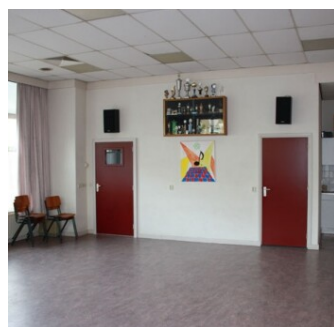

Dorpshuis 't Slotje Herpen | Schoolstraat 2

Algemene informatie

Plaats	Herpen	Vloeroppervlakte	vanaf 35 m²
Sanitair	Keuken en toilet	Activiteit	Kunst / cultuur, Educatie, Opvang, Bijeenkomst, Vergaderen
Accommodatie	Dorpshuis t Slotje	Huurprijs	divers
Beschikbaarheid	incidenteel		

Contactgegevens

Aanbieder	Dorpshuis 't Slotje Herpen
Telefoon	0486 - 412784 of 06 - 533 66 223
E-mailadres	slotjeherpen@gmail.com
Website	www.dorpshuishetslotje.nl

Aan deze projectinformatie kunnen geen rechten worden ontleend. Acquisitie naar aanleiding van deze projectinformatie wordt niet op prijs gesteld.