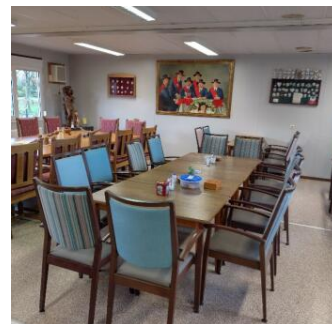

Sint Sebastiaansgilde Oss | Huizenbeemdweg 11

Algemene informatie

Plaats	Oss	Vloeroppervlakte	vanaf 50 m²
Sanitair	Keuken en toilet	Activiteit	Bijeenkomst, Educatie, Kunst / cultuur, Vergaderen
Accommodatie	Sint SebastiaansGilde	Huurprijs	vanaf € 35 per dagdeel
Beschikbaarheid	permanent, incidenteel	Wijk	Centrum

Contactgegevens

Aanbieder	Sint Sebastiaans Gilde Oss
Telefoon	06-28708003
E-mailadres	secretariaat@sintsebastiaangildeoss.nl

Aan deze projectinformatie kunnen geen rechten worden ontleend. Acquisitie naar aanleiding van deze projectinformatie wordt niet op prijs gesteld.