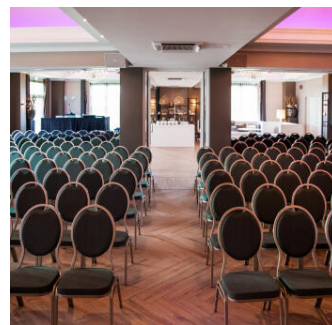

Klooster Bethlehem Haren | Kerkplein 4

Algemene informatie

Plaats	Haren	Vloeroppervlakte	vanaf 50 m²
Sanitair	Keuken en toilet	Activiteit	Bijeenkomst, Educatie, Kunst / cultuur
Accommodatie	Klooster Bethlehem	Huurprijs	op aanvraag
Beschikbaarheid	incidenteel	Wijk	Buitengebied-Noord

Contactgegevens

Aanbieder	Klooster Bethlehem Haren
Telefoon	04 12-465046
E-mailadres	info@kloosterbethlehem.nl

Aan deze projectinformatie kunnen geen rechten worden ontleend. Acquisitie naar aanleiding van deze projectinformatie wordt niet op prijs gesteld.