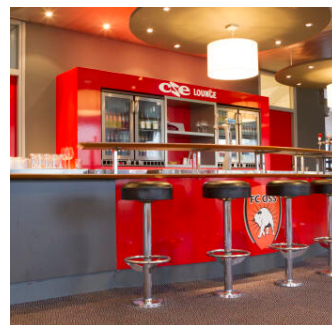

CSE Lounge FC Oss stadion | Mondriaanlaan 4

Algemene informatie

Plaats	Oss	Vloeroppervlakte	vanaf 50 m²
Sanitair	Toiletten	Activiteit	Bijeenkomst, Kantoor
Accommodatie	Vergaderzaal/Business Club	Huurprijs	op aanvraag
Beschikbaarheid	incidenteel	Wijk	Oss-Zuid

Contactgegevens

Aanbieder	CSE lounge FC-Oss Stadion
Telefoon	04 12-690566
E-mailadres	jurgen.wevers@fcoss.nl

Aan deze projectinformatie kunnen geen rechten worden ontleend. Acquisitie naar aanleiding van deze projectinformatie wordt niet op prijs gesteld.