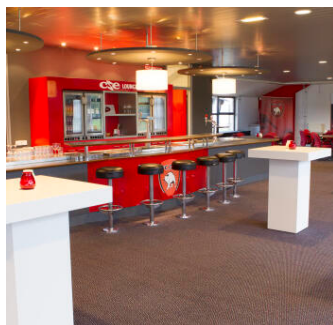

CSE Lounge FC Oss stadion | Mondriaanlaan 4

Algemene informatie

Plaats	Oss	Vloeroppervlakte	vanaf 50 m²
Sanitair	Toiletten	Activiteit	Bijeenkomst, Kantoor
Accommodatie	Vergaderzaal/Business Club	Huurprijs	op aanvraag
Beschikbaarheid	incidenteel	Wijk	Oss-Zuid

Contactgegevens

Aanbieder	CSE lounge FC-Oss Stadion
Telefoon	04 12-690566
E-mailadres	jurgen.wevers@fcoss.nl

Aan deze projectinformatie kunnen geen rechten worden ontleend. Acquisitie naar aanleiding van deze projectinformatie wordt niet op prijs gesteld.