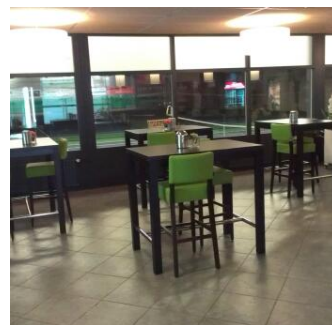

Sportcentrum Berghem | Osseweg 38

Algemene informatie

Plaats	Berghem	Vloeroppervlakte	vanaf 50 m²
Sanitair	Toilet en douche	Activiteit	Sport, Kunst / cultuur, Bijeenkomst
Accommodatie	Sportcentrum	Huurprijs	op aanvraag
Beschikbaarheid	incidenteel		

Contactgegevens

Aanbieder	Sportcentrum Berghem
Telefoon	04 12-403434
E-mailadres	janjaap@sportcentrumberghem.nl
Website	www.sportcentrumberghem.nl

Aan deze projectinformatie kunnen geen rechten worden ontleend. Acquisitie naar aanleiding van deze projectinformatie wordt niet op prijs gesteld.