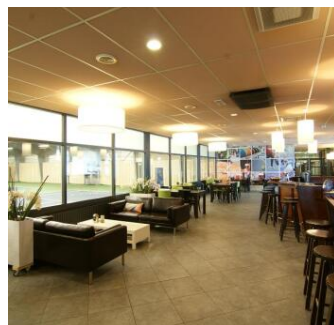

Sportcentrum Berghem | Osseweg 38

Algemene informatie

Plaats	Berghem	Vloeroppervlakte	vanaf 50 m²
Sanitair	Toilet en douche	Activiteit	Sport, Kunst / cultuur, Bijeenkomst
Accommodatie	Sportcentrum	Huurprijs	op aanvraag
Beschikbaarheid	incidenteel		

Contactgegevens

Aanbieder	Sportcentrum Berghem
Telefoon	04 12-403434
E-mailadres	janjaap@sportcentrumberghem.nl
Website	www.sportcentrumberghem.nl

Aan deze projectinformatie kunnen geen rechten worden ontleend. Acquisitie naar aanleiding van deze projectinformatie wordt niet op prijs gesteld.