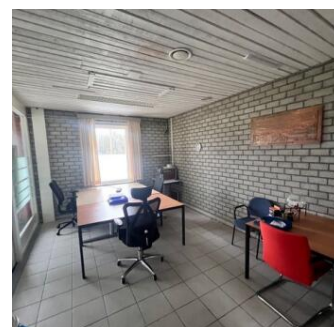

Bergsche Hoeve | Bergsche Hoevepad 3

Algemene informatie

Plaats	Oss	Vloeroppervlakte	vanaf 50 m²
Sanitair	Toilet en douche	Activiteit	Bijeenkomst, Educatie, Kunst / cultuur, Sport, Vergaderen
Huurprijs	op aanvraag	Beschikbaarheid	incidenteel
Wijk	Ruwaard		

Contactgegevens

Aanbieder	Stichting Bergsche Hoeve
Telefoon	06-15338401
E-mailadres	stichtingbergschehoeve@gmail.com

Aan deze projectinformatie kunnen geen rechten worden ontleend. Acquisitie naar aanleiding van deze projectinformatie wordt niet op prijs gesteld.