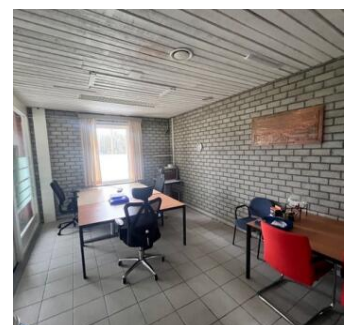

Bergsche Hoeve | Bergsche Hoevepad 3

Algemene informatie

Plaats	Oss	Vloeroppervlakte	vanaf 50 m²
Sanitair	Toilet en douche	Activiteit	Bijeenkomst, Educatie, Kunst / cultuur, Sport, Vergaderen
Huurprijs	op aanvraag	Beschikbaarheid	incidenteel
Wijk	Ruwaard		

Contactgegevens

Aanbieder	Stichting Bergsche Hoeve
Telefoon	06-15338401
E-mailadres	stichtingbergschehoeve@gmail.com

Aan deze projectinformatie kunnen geen rechten worden ontleend. Acquisitie naar aanleiding van deze projectinformatie wordt niet op prijs gesteld.