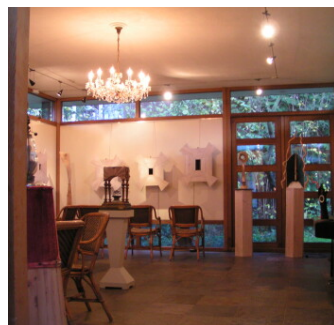

Galerie Atelier Kunstcafe | Kerkstraat 1

Algemene informatie

Plaats	Lith	Vloeroppervlakte	circa 75 m²
Sanitair	Toiletten	Activiteit	Bijeenkomst, Kunst / cultuur
Accommodatie	Galerie De Artist	Huurprijs	vanaf € 50 per dagdeel
Beschikbaarheid	incidenteel		

Contactgegevens

Aanbieder	Atelier De Artist
Telefoon	06-20504858
E-mailadres	info@deartist.nl
Website	deartist.nl

Aan deze projectinformatie kunnen geen rechten worden ontleend. Acquisitie naar aanleiding van deze projectinformatie wordt niet op prijs gesteld.