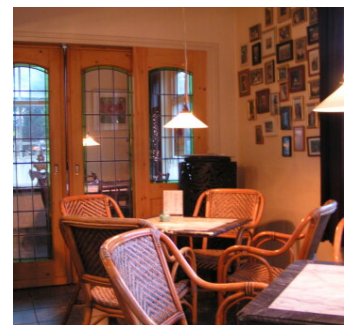

Galerie Atelier Kunstcafe | Kerkstraat 1

Algemene informatie

Plaats	Lith	Vloeroppervlakte	circa 75 m²
Sanitair	Toiletten	Activiteit	Bijeenkomst, Kunst / cultuur
Accommodatie	Galerie De Artist	Huurprijs	vanaf € 50 per dagdeel
Beschikbaarheid	incidenteel		

Contactgegevens

Aanbieder	Atelier De Artist
Telefoon	06-20504858
E-mailadres	info@deartist.nl
Website	deartist.nl

Aan deze projectinformatie kunnen geen rechten worden ontleend. Acquisitie naar aanleiding van deze projectinformatie wordt niet op prijs gesteld.