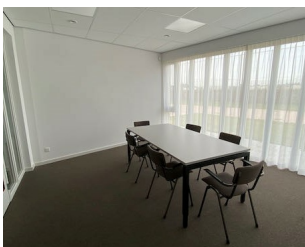

(Akoestisch) gebouw diverse ruimten en bar

Spitsbergerweg 60

Plaats	Oss	Vloeroppervlakte	vanaf 18 m²
Oppervlakte	Diverse m², 500 - 750 m²	Sanitair	Keuken en toilet
Activiteit	Educatie, Kunst / cultuur	Accommodatie	Repetitieruimte 1: 160 m² Barruimte: 92 m² Diverse ruimten: 58, 19 en 18 m² Repetitie en barruimte samengevoegd: 250 m²
Beschikbaarheid	permanent, incidenteel	Wijk	Buitengebied-Noord

Contactgegevens

Aanbieder	Muziekvereniging Hartog
Telefoon	-
E-mailadres	mvhartog@gmail.com
Website	-

Aan deze projectinformatie kunnen geen rechten worden ontleend. Acquisitie naar aanleiding van deze projectinformatie wordt niet op prijs gesteld.