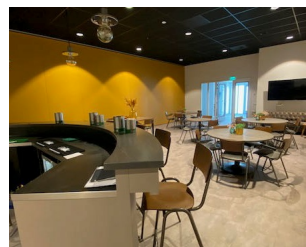

(Akoestisch) gebouw diverse ruimten en bar

Spitsbergerweg 60

Plaats	Oss	Vloeroppervlakte	vanaf 18 m²
Oppervlakte	Diverse m², 500 - 750 m²	Sanitair	Keuken en toilet
Activiteit	Educatie, Kunst / cultuur	Accommodatie	Repetitieruimte 1: 160 m² Barruimte: 92 m² Diverse ruimten: 58, 19 en 18 m² Repetitie en barruimte samengevoegd: 250 m²
Beschikbaarheid	permanent, incidenteel	Wijk	Buitengebied-Noord

Contactgegevens

Aanbieder	Muziekvereniging Hartog
Telefoon	-
E-mailadres	mvhartog@gmail.com
Website	-

Aan deze projectinformatie kunnen geen rechten worden ontleend. Acquisitie naar aanleiding van deze projectinformatie wordt niet op prijs gesteld.